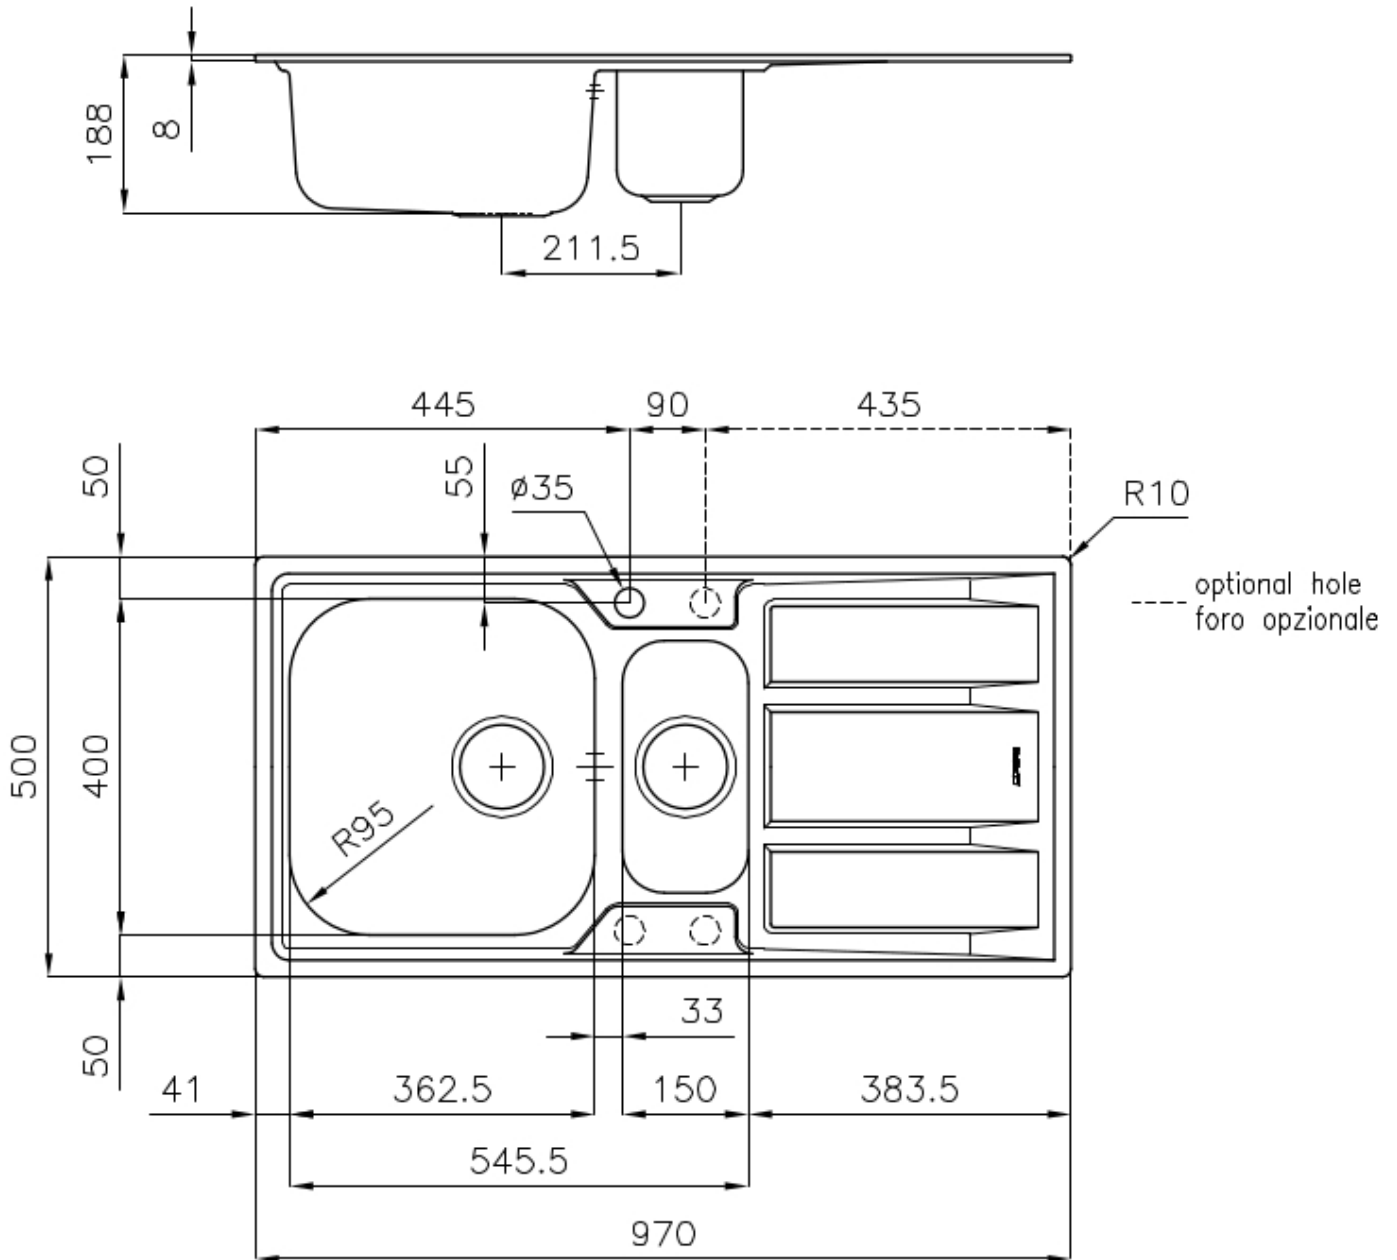

Lavello FM

Vasca a destra

Lavelli in acciaio inox

Codice: 1973 061

CARATTERISTICHE

GANCI SCORREVOLI

Esclusivo sistema di installazione Foster che permette ai ganci di fissaggio di scorrere lungo tutto il perimetro del lavello. Permette una installazione agevole potendo posizionare i ganci nei punti più accessibili.

POSSIBILITÀ SECONDO/TERZO FORO

Il lavello è personalizzabile con l'esecuzione su richiesta in fase d'ordine di fori aggiuntivi, utilizzabili per miscelatori a doppio foro, per pilette con comando remoto o per l'installazione di dispenser per il sapone. Le posizioni sono segnalate sui disegni con fori a linea tratteggiata.

DETTAGLI

Bordo Installazione

Standard (Bordo 8 mm)

Finitura

Spazzolato Foster

Materiale

Acciaio inox AISI 304

Texture	Spazzolato
Base	60-80 cm
Dimensioni	970x500 mm
Dotazioni standard	Ganci di fissaggio, guarnizione, piletta, troppo-pieno e sifone, Imballo in scatola
Fori Mixer	1 foro di serie - 2° e 3° su richiesta
Foro incasso	950x480 mm
Gocciolatoio	Si
Larghezza	97 cm
Misura vasca	362,5x400 + 150x300mm
Numero vasche	2 vasche
Piletta	Piletta 3,5"

DATI TECNICI

ACCESSORI OPZIONALI

Cestello inox
8611 000

Scolapasta bianco
8151 100

Tagliere in HPDE
8657 001

ABBINAMENTI CONSIGLIATI

Miscelatore Gamma 3 vie - satinato
8496 100

Miscelatore Lorenzo
8466 000